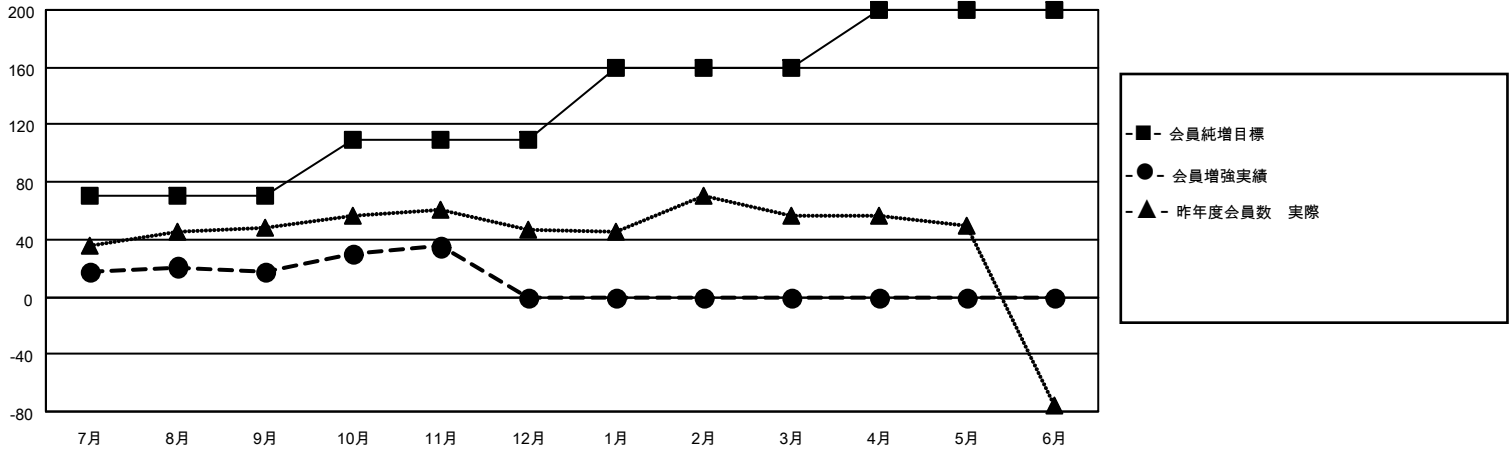

MONTHLY MEMBERSHIP PROGRESS REPORT

地域 JAPAN

District 334 C

Results as of: 11/30/2020

クラブ			
結果：2020-2021			
四半期	新クラブ目標	新クラブ	解散クラブ
7月/8月/9月	0	0	0
10月/11月/12月	1	0	0
1月/2月/3月	0	0	0
4月/5月/6月	0	0	0

名			
結果：2020-2021			
四半期	会員純増目標	会員増強実績	退会者(転籍を含む)実際
7月/8月/9月	70	57	38
10月/11月/12月	40	33	16
1月/2月/3月	50	0	0
4月/5月/6月	40	0	0

新クラブ目標及び実績累計

会員目標及び実績累計

解散クラブ: 0	36 CLUBS OF 76 一名以上の新会員を登録	男女別
		男性 2,673 (85.02%)
		女性 471 (14.98%)
退会者	会員累計データを見るには、ここをクリック	世帯主/家族会員合計 654
物故会員 11		国際会費半額の家族会員 340
クラブ解散 0		
その他 43		
合計 54		