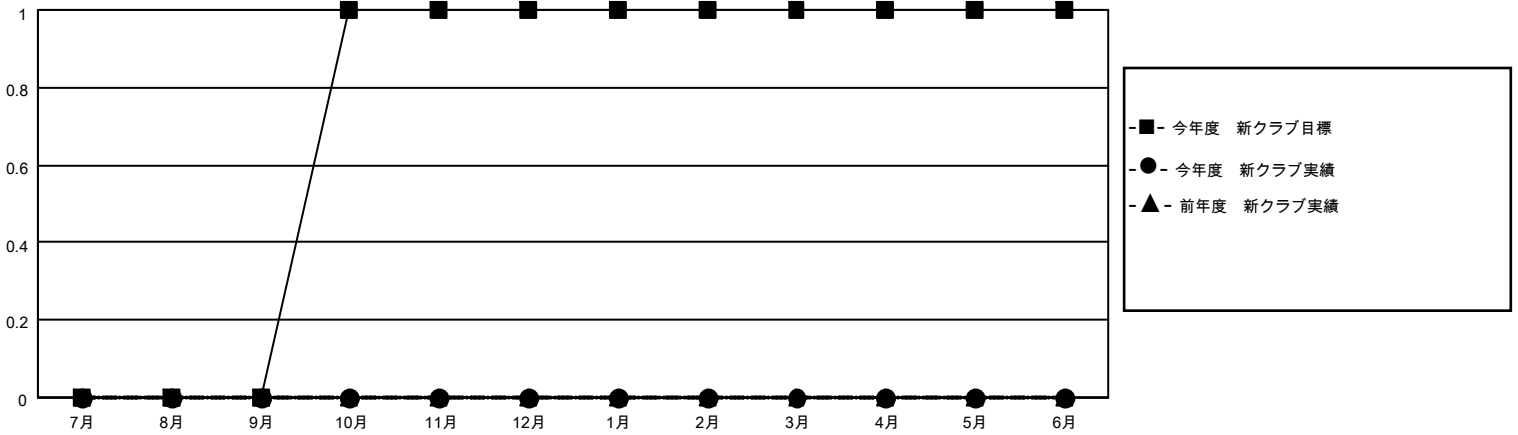

MONTHLY MEMBERSHIP PROGRESS REPORT

地域 JAPAN

District 334 C

Results as of: 11/30/2020

クラブ			
結果：2020-2021			
四半期	新クラブ目標	新クラブ	解散クラブ
7月/8月/9月	0	0	0
10月/11月/12月	1	0	0
1月/2月/3月	0	0	0
4月/5月/6月	0	0	0

名			
結果：2020-2021			
四半期	会員純増目標	会員増強実績	退会者(転籍を含む)実際
7月/8月/9月	70	57	38
10月/11月/12月	40	33	16
1月/2月/3月	50	0	0
4月/5月/6月	40	0	0

新クラブ目標及び実績累計